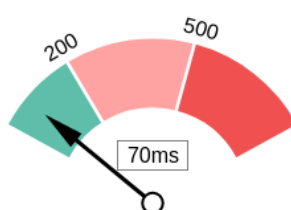

Google's Core Web Vitals

Uw pagina is geslaagd voor Google's Core Web Vitals-evaluatie

Largest Contentful Paint (LCP)

Interactie Tot Volgende Paint (INP)

Cumulative Layout Shift (CLS)

Gebruik van Mobile Viewports

Je pagina specificeert een viewport die overeenkomt met de grootte van een apparaat, waardoor de pagina correct weergegeven kan worden op diverse apparaten.

Google's PageSpeed Insights - Mobiel

Google geeft aan dat je pagina slecht scoort op hun Mobiele PageSpeed Insights test.