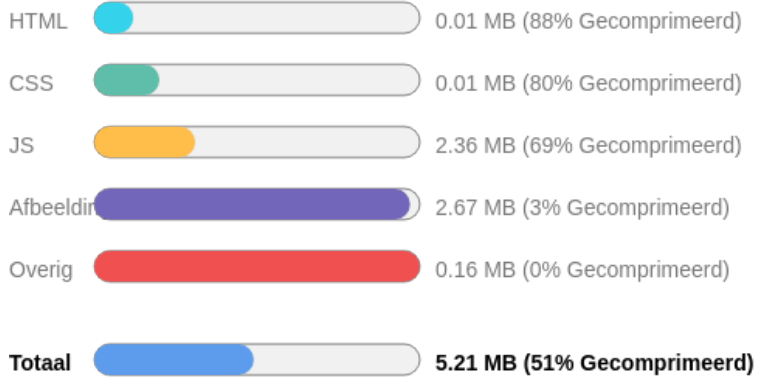

Compressiewaardes