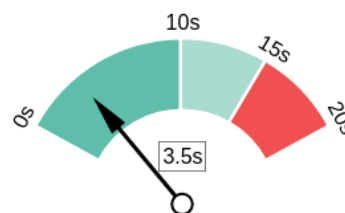

Paginasnelheid Info

Je pagina laadt redelijk snel.

Serverantwoord

Alle Pagina-Inhoud Geladen

Alle Paginascripts Compleet

Download Paginagrootte

De bestandsgrootte van je pagina is redelijk groot, en dit kan ongeacht andere optimalisaties de laadtijd verslechteren en een negatieve invloed hebben op de gebruikerservaring.