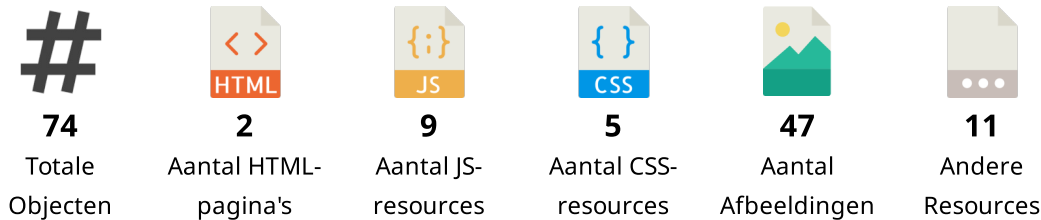

Compressiewaardes

Ruwe Paginagrootte Uitsplitsing

Total 10.67 MB

Aantal Resources

Deze controle toont het totaal aantal bestanden dat ontvangen moet worden van webserverns om je pagina te laden.

Google Accelerated Mobile Pages (AMP)