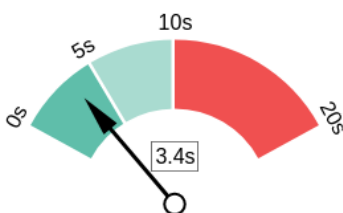

Paginasnelheid Info

Je pagina laadt redelijk snel.

Serverantwoord

Alle Pagina-Inhoud Geladen

Alle Paginascripts Compleet

Download Paginagrootte

De bestandsgrootte van je pagina is redelijk groot, en dit kan ongeacht andere optimalisaties de laadtijd verslechteren en een negatieve invloed hebben op de gebruikerservaring.