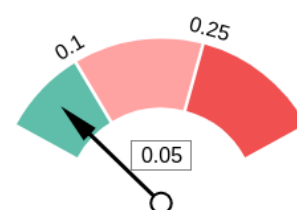

Google's Core Web Vitals

Uw pagina is geslaagd voor Google's Core Web Vitals-evaluatie

Largest Contentful Paint (LCP)

Interactie Tot Volgende Paint (INP)

Cumulative Layout Shift (CLS)

Gebruik van Mobile Viewports

Je pagina specificeert een viewport die overeenkomt met de grootte van een apparaat, waardoor de pagina correct weergegeven kan worden op diverse apparaten.

Google's PageSpeed Insights - Mobiel

Google geeft aan dat je pagina slecht scoort op hun Mobiele PageSpeed Insights test.