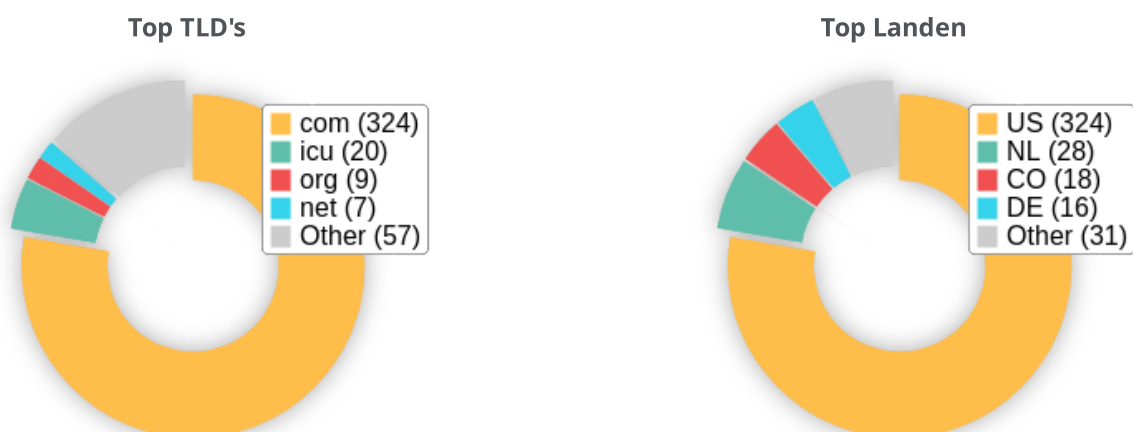

Top pagina's op basis van backlinks

Dit zijn de pagina's op uw site met de meeste backlinks van andere sites.

URL	Backlinks
http://www.leosbagels.com/	577
http://leosbagels.com/	325
https://leosbagels.com/	126
https://www.leosbagels.com/	36
http://www.leosbagels.com/img/galleries/catering/leos-bagels-03.jpg	1
http://www.leosbagels.com/img/galleries/catering/leos-bagels-05.jpg	1
https://leosbagels.com/img/leos_holiday_transhero-1210x780.png	1

Top anchor tekst op basis van backlinks

Dit zijn de beste anchor teksten die we gevonden hebben om naar uw site te linken.

Anker	Backlinks
leosbagels.com	217
狮子座的百吉饼	205
Leo's Bagels	144
熏鱼祭品	89
熏鱼供品	58
来自 Leo 的偏见和传播	28
http://www.leosbagels.com	25
利奥的网站	25
www.leosbagels.com	22

Top verwijzende domeinen geografisch

Dit zijn de top landen die we hebben gevonden die naar uw site linken.

On-Page Linkstructuur

We hebben in totaal 11 gevonden. 45% van je links zijn externe links die autoriteit naar andere sites sturen. 45% van je links zijn nofollow links, wat inhoudt dat er geen autoriteit wordt verstuurd naar deze bestemmingspagina's.