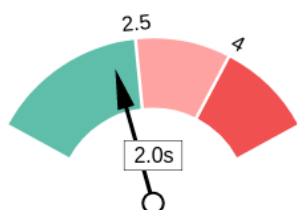

Largest Contentful Paint (LCP)