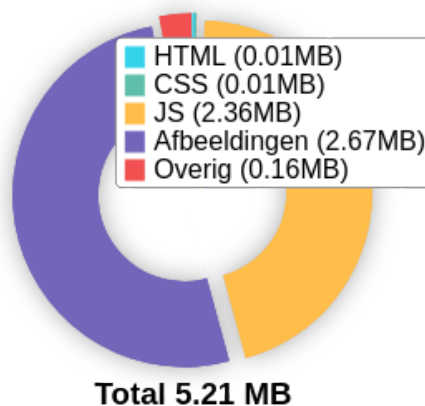

Download Paginagrootte Uitsplitsing

Website Compressie (Gzip, Deflate, Brotli)

Je website gebruikt een redelijk niveau van compressie.