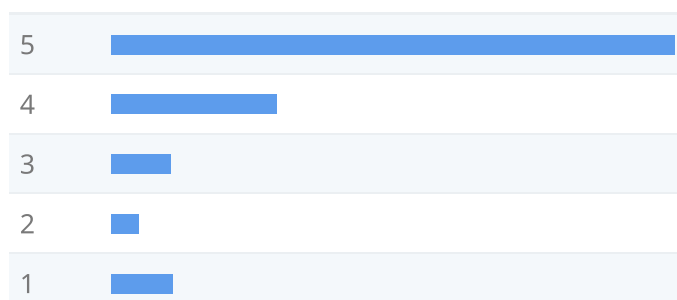

Phone +1 212 785 4700

Site <https://leosbagels.com/>

Google Reviews

Het Google Bedrijfsprofiel heeft een goede beoordeling en een goed aantal reviews.

4.3  2304 reviews

Rating

Technologie Resultaten

Technologie Lijst