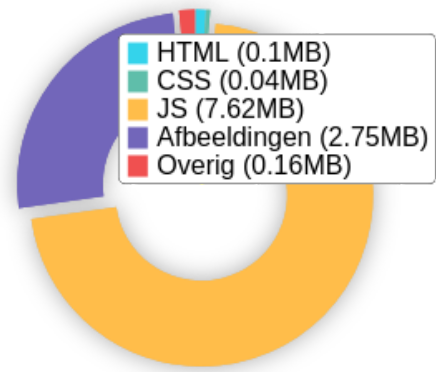

Ruwe Paginagrootte Uitsplitsing

Total 10.67 MB

Aantal Resources

Deze controle toont het totaal aantal bestanden dat ontvangen moet worden van webserverns om je pagina te laden.